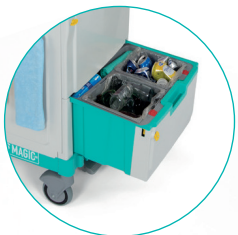

Utilizzabile per la raccolta
Suitable for waste collection